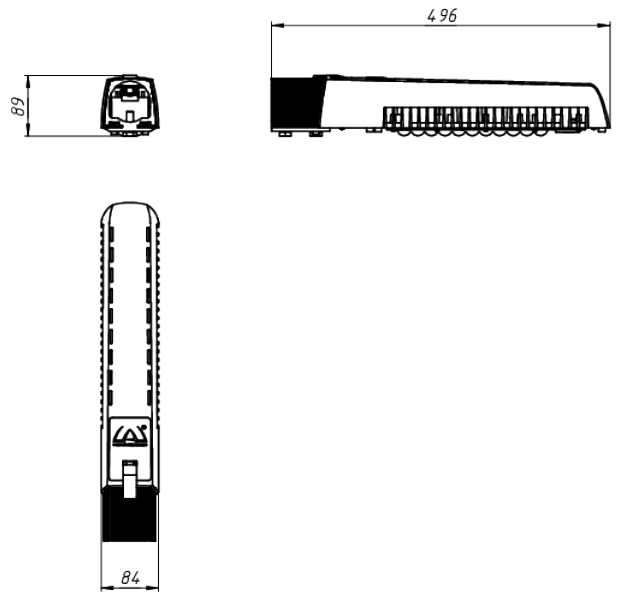

LAD LED R500-1-60-6-55K

Модель / Артикул	LAD LED R500-1-60-6-55K
Световой поток*, Лм	8219
Угол излучения	60*
Энергопотребление, Вт	55
Цветовая температура**, К	5000K
Индекс цветопередачи***	Ra 70
Кэффициент мощности	0.95
Номинальное напряжение питания****, В	AC230
Влаго и пылезащита	IP67
Вид климатического исполнения	УХЛ1
Класс защиты от поражения эл. током	I / II
Диапазон рабочих температур	-60°C ... +70°C
Тип крепления	Консоль
Габаритные размеры светильника*****, мм	496 x 84 x 89
Гарантийный срок	5 лет